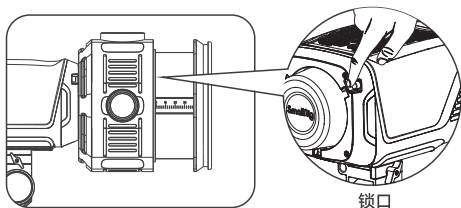

## 安装步骤

1. 安装：对准灯具的保荣卡口插入，逆时针旋转即可完成安装。

2. 调焦：转动旋钮，菲涅尔镜头前伸，此时为聚光照射；菲涅尔镜头后缩，此时为泛光照射。

3. 拆卸：按住灯具上的保荣卡口解锁开关，顺时针旋转完成拆卸。

4. 安装挡光板时，须取下保荣卡口转接环，将挡光板卡扣扣在菲涅尔镜头前端，即可完成安装。