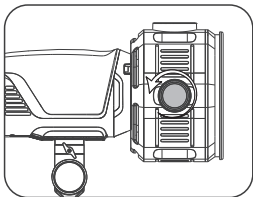

## 安装步骤

1. 安装：对准灯具的保荣卡口插入，逆时针旋转即可完成安装。

2. 调焦：转动旋钮，菲涅尔镜头前伸，此时为聚光照射；菲涅尔镜头后缩，此时为泛光照射。

3. 拆卸：按住灯具上的保荣卡口解锁开关，顺时针旋转完成拆卸。

4. 安装挡光板时，须取下保荣卡口转接环，将挡光板卡扣扣在菲涅尔镜头前端，即可完成安装。