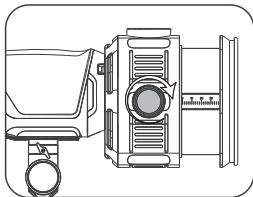

## 安装步骤

1. 安装：对准灯具的保荣卡口插入，逆时针旋转即可完成安装。

2. 调焦：转动旋钮，菲涅尔镜头前伸，此时为聚光照射；菲涅尔镜头后缩，此时为泛光照射。

3. 拆卸：按住灯具上的保荣卡口解锁开关，顺时针旋转完成拆卸。

4. 安装挡光板时，须取下保荣卡口转接环，将挡光板卡扣扣在菲涅尔镜头前端，即可完成安装。