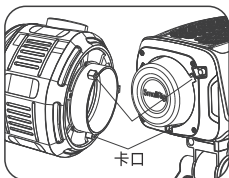

## 安装步骤

1. 安装：对准灯具的保荣卡口插入，逆时针旋转即可完成安装。

2. 调焦：转动旋钮，菲涅尔镜头前伸，此时为聚光照射；菲涅尔镜头后缩，此时为泛光照射。

3. 拆卸：按住灯具上的保荣卡口解锁开关，顺时针旋转完成拆卸。

4. 安装挡光板时，须取下保荣卡口转接环，将挡光板卡扣扣在菲涅尔镜头前端，即可完成安装。