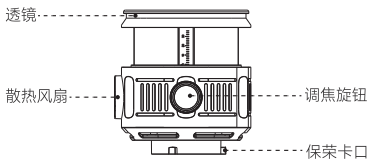

包装清单

菲涅尔透镜 × 1

收纳包 × 1

用户手册 × 1

产品介绍