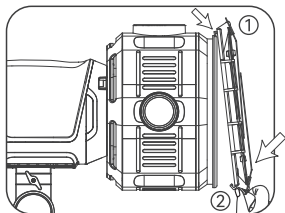

## 安装步骤

1. 安装：对准灯具的保荣卡口插入，逆时针旋转即可完成安装。

2. 调焦：转动旋钮，菲涅尔镜头前伸，此时为聚光照射；菲涅尔镜头后缩，此时为泛光照射。

3. 拆卸：按住灯具上的保荣卡口解锁开关，顺时针旋转完成拆卸。

4. 安装挡光板时，须取下保荣卡口转接环，将挡光板卡扣扣在菲涅尔镜头前端，即可完成安装。